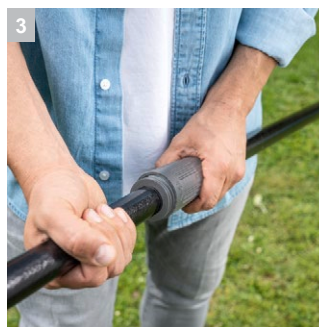

PSW 18-20 Battery

Аккумуляторный высоторез PSW 18-20 может легко добраться до любой ветви на высоте до 4 метров. Для безопасного и удобного ухода за деревьями. Поставляется без аккумулятора и зарядного устройства.

1 Простое натяжение цепи

- Винт для натяжения цепи расположен в удобном месте.

2 Автоматическое смазывание цепи

- Уменьшает объем работ по техническому обслуживанию инструмента.

3 Удлинитель

- Из легкого стеклопластика, для удобного спиливания сучьев на высоте до 4 м.
- Высоторез разбирается на 3 части для удобного хранения.

4 Практичный плечевой ремень

- Оптимальное распределение веса исключает чрезмерные нагрузки на мышцы рук и плеч.

Технические характеристики и комплектация

KÄRCHER

PSW 18-20 Battery

- Удобная обрезка ветвей, расположенных на высоте до 4 метров
- Удобство настройки и пользования
- Наплечный ремень для оптимального распределения веса

Комплектация

Шина	■
Цепь пилы	■
Емкость с маслом	■
Защитный кожух цепи	■
Автоматическое смазывание цепи	■
Плечевой ремень	■

■ Включено в комплект поставки * Ø веток: 5 см

PSW 18-20 Battery 1.444-010.0

KÄRCHER