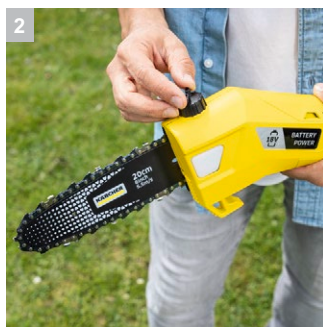

PSW 18-20 Battery

Аккумуляторный высоторез PSW 18-20 может легко добраться до любой ветви на высоте до 4 метров. Для безопасного и удобного ухода за деревьями. Поставляется без аккумулятора и зарядного устройства.

1 Простое натяжение цепи

- Винт для натяжения цепи расположен в удобном месте.

2 Автоматическое смазывание цепи

- Уменьшает объем работ по техническому обслуживанию инструмента.

3 Удлинитель

- Из легкого стеклопластика, для удобного спиливания сучьев на высоте до 4 м.
- Высоторез разбирается на 3 части для удобного хранения.

4 Практичный плечевой ремень

- Оптимальное распределение веса исключает чрезмерные нагрузки на мышцы рук и плеч.

Технические характеристики и комплектация

KÄRCHER

PSW 18-20 Battery

- Удобная обрезка ветвей, расположенных на высоте до 4 метров
- Удобство настройки и пользования
- Наплечный ремень для оптимального распределения веса

Технические характеристики

Артикул	1.444-010.0	
Штрих-код (EAN)	4054278548944	
Аккумуляторная платформа	Аккумуляторная платформа 18 В	
Шина	см	20
Угол ножа	°	30
Скорость движения цепи	5,5	
Шаг цепи	3/8" LP	
Толщина цепи	1.1 mm / 0.043"	
Число приводных звеньев	33	
Объем масляного бачка	мл	50
Макс. уровень звуковой мощности	дБ(А)	95
Уровень вибрации передней рукоятки ($\Delta K = 1,5 \text{ м/с}^2$)	1,3	
Уровень вибрации на задней рукоятке ($\Delta K = 1,5 \text{ м/с}^2$)	1,2	
Длина с удлинителем	м	2,9
Длина без удлинителя	м	2
Напряжение	В	18
Время работы от 1 заряда (мин)	макс. 80 (2,5 Ah) / макс. 160 (5,0 Ah)	
Время работы от 1 заряда батареи	мин	макс. 15 (2,5 Ah) / макс. 30 (5,0 Ah)
Вес без аксессуаров	кг	3,7
Масса (с упаковкой)	кг	5,17
Размеры (Д × Ш × В)	мм	2980 × 95 × 187